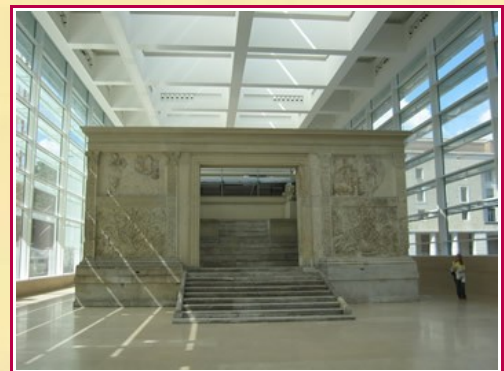

COSTI: Visita guidata Mostra + Ara Pacis 9.00 euro + Ingresso Museo Ara Pacis e diritto di prenotazione 11.00 euro + 1.00 euro auricolare

Riduzione Soci Sostenitori : Visita guidata 7.20 euro + Ingresso 11.00 euro + 1.00 euro auricolare

Riduzione Soci ordinari : Visita guidata 8.10 euro + Ingresso 11.00 euro + 1.00 euro auricolare

Riduzione minori di 18 anni e maggiori di 65 residenti a Roma: Visita guidata 6.00 euro + Ingresso Mostra gratuito + auricolare . Per i **minori di 18 anni e maggiori di 65 NON residenti a Roma** l'ingresso alla Mostra è ridotto a 9.00 euro. - **Maggiori Info sulle RIDUZIONI. www.arapacis.it**

APPUNTAMENTO INGRESSO MUSEO ARA PACIS, Lungotevere in Augusta